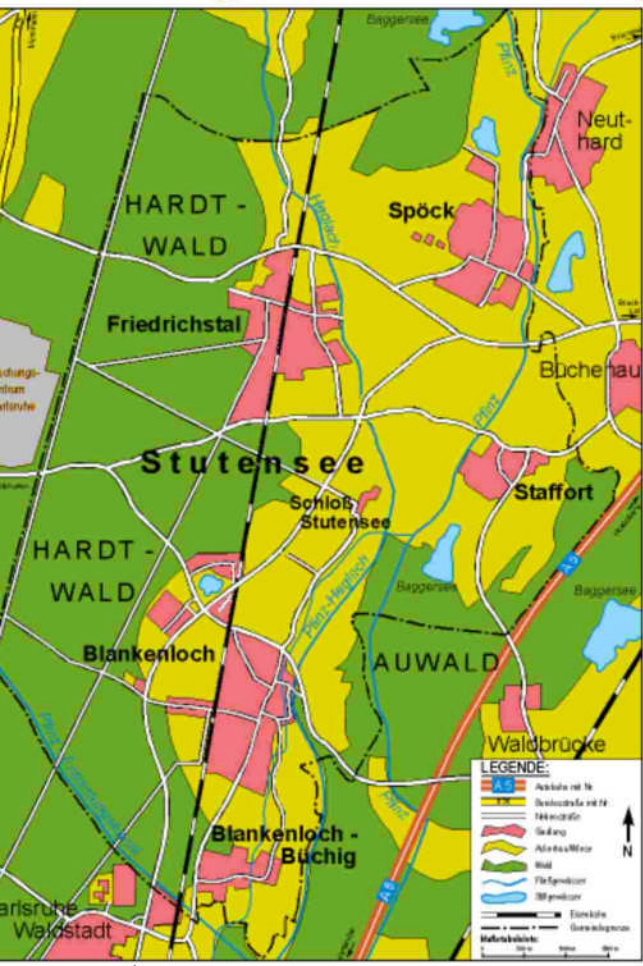

Neue Str. 50 (in Sackgasse) linker Eingang (roter Anbau)

Stadtbahn:
Linie S2 Haltestelle 'Blankenloch Kirche'
→ Eggensteiner Straße → Neustraße → Sackgasse

von Bruchsal

von Karlsruhe